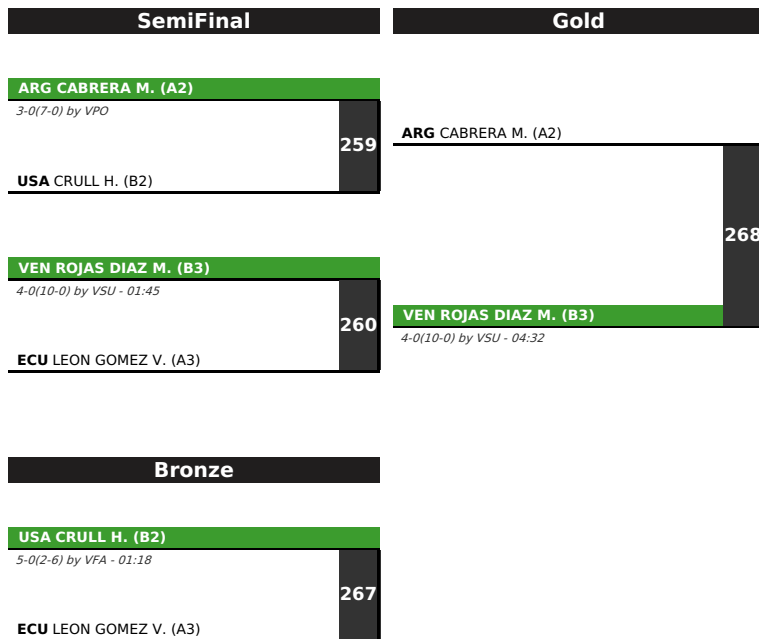

Women's wrestling - U23 - 50 kg

Group A

Rank	#	Name	NOC	Round 1			Round 2			Round 3			Total	
				Opp.# Match#	C.Pts T.Pts	VP	Opp.# Match#	C.Pts T.Pts	VP	Opp.# Match#	C.Pts T.Pts	VP	C.Pts T.Pts	VP
1	A2 (95)	Maia Abigail CABRERA	ARG	A1	3	1	A4	5	1	A3	5	1	13	3
				232	4		240	6		245	8		18	
2	A3 (148)	Vicky Geraldine LEON GOMEZ	ECU	A4	4	1	A1	4	1	A2	0	0	8	2
				233	10		239	11		245	2		23	
3	A1 (5)	Antuaneth Araceli CASUSOL CASAS	PER	A2	1	0	A3	0	0	A4	4	1	5	1
				232	1		239	0		244	10		11	
4	A4 (222)	Laura Natalia MOLANO ANZOLA	COL	A3	0	0	A2	0	0	A1	0	0	0	0
				233	0		240	0		244	0		0	

Group B

Rank	#	Name	NOC	Round 1			Round 2			Round 3			Total	
				Opp.# Match#	C.Pts T.Pts	VP	Opp.# Match#	C.Pts T.Pts	VP	Opp.# Match#	C.Pts T.Pts	VP	C.Pts T.Pts	VP
1	B3 (195)	Mariana Raimary ROJAS DIAZ	VEN				B1	4	1	B2	3	1	7	2
							241	10		246	11		21	
2	B2 (145)	Heather Marie CRULL	USA	B1	5	1				B3	1	0	6	1
				234	13					246	5		18	
3	B1 (26)	Linda Sarahi CASTANEDA GAONA	MEX	B2	0	0	B3	0	0				0	0
				234	2		241	0					2	