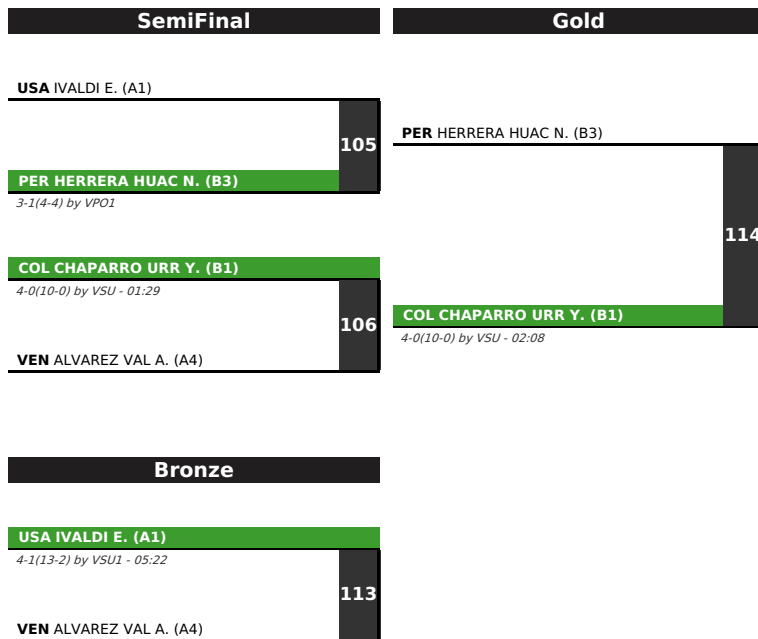

Women's wrestling - U23 - 53 kg

Group A

Rank	#	Name	NOC	Round 1			Round 2			Round 3			Total	
				Opp.# Match#	C.Pts T.Pts	VP	Opp.# Match#	C.Pts T.Pts	VP	Opp.# Match#	C.Pts T.Pts	VP	C.Pts T.Pts	VP
1	A1 (53)	Elena Noelle IVALDI	USA	A2	1	0	A3	5	1	A4	4	1	10	2
				70	10		79	11		89	12		33	
2	A4 (234)	Alexa Janniriell ALVAREZ VALENZUELA	VEN	A3	4	1	A2	5	1	A1	1	0	10	2
				69	15		81	6		89	2		23	
3	A2 (79)	Serena Rosa DI BENEDETTO	CAN	A1	3	1	A4	0	0	A3	5	1	8	2
				70	17		81	5		91	6		28	
4	A3 (106)	Yusneiry Najai AGRAZAL WEST	PAN	A4	1	0	A1	0	0	A2	0	0	1	0
				69	4		79	0		91	0		4	

Group B

Rank	#	Name	NOC	Round 1			Round 2			Round 3			Total	
				Opp.# Match#	C.Pts T.Pts	VP	Opp.# Match#	C.Pts T.Pts	VP	Opp.# Match#	C.Pts T.Pts	VP	C.Pts T.Pts	VP
1	B1 (68)	Yusmy Juliet CHAPARRO URREGO	COL	B2	4	1	B3	4	1				8	2
				71	10		80	10					20	
2	B3 (160)	Nathaly Marilu HERRERA HUACRE	PER				B1	0	0	B2	5	1	5	1
							80	0		90	2		2	
3	B2 (87)	Pamela Nicole BANDA GOMEZ	MEX	B1	0	0				B3	0	0	0	0
				71	0					90	0		0	