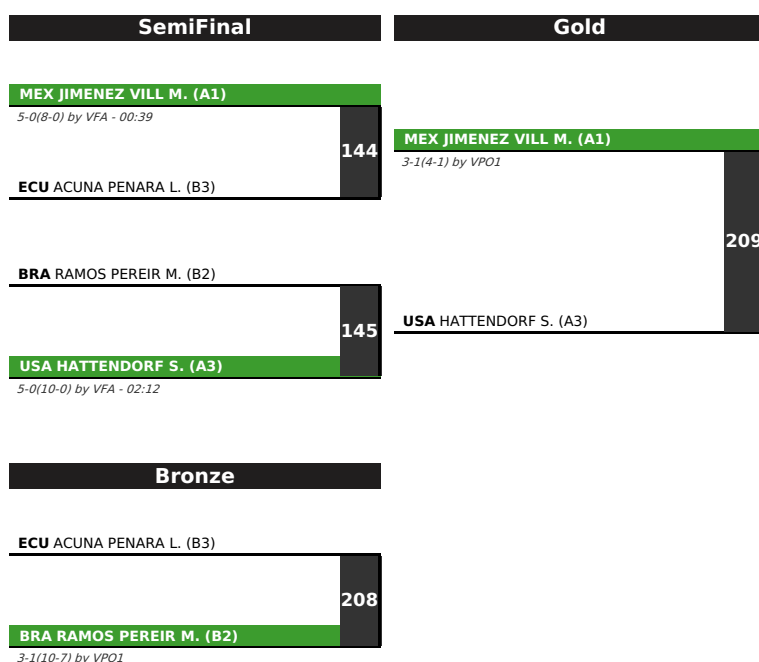

Women's wrestling - U20 - 62 kg

Group A

Rank	#	Name	NOC	Round 1			Round 2			Round 3			Total	
				Opp.#	C.Pts	VP	Opp.#	C.Pts	VP	Opp.#	C.Pts	VP	C.Pts	VP
				Match#	T.Pts		Match#	T.Pts		Match#	T.Pts			
1	A1 (1)	Melanie Nahomi JIMENEZ VILLALBA	MEX	A2	4	1	A3	4	1				8	2
				110	10		117	11					21	
2	A3 (202)	Skylar Grace HATTENDORF	USA				A1	0	0	A2	5	1	5	1
							117	0		133	2		2	
3	A2 (186)	Carina GIANGERUSO	PUR	A1	0	0				A3	0	0	0	0
				110	0					133	2		2	

Group B

Rank	#	Name	NOC	Round 1			Round 2			Round 3			Total	
				Opp.#	C.Pts	VP	Opp.#	C.Pts	VP	Opp.#	C.Pts	VP	C.Pts	VP
				Match#	T.Pts		Match#	T.Pts		Match#	T.Pts			
1	B2 (191)	Mayara RAMOS PEREIRA	BRA	B1	4	1				B3	4	1	8	2
				111	10					134	10		20	
2	B3 (238)	Leiddy Dayanna ACUNA PENARANDA	ECU				B1	4	1	B2	0	0	4	1
							118	10		134	0		10	
3	B1 (156)	Valentina Liseth GARRO GONZALES	PER	B2	0	0	B3	0	0				0	0
				111	0		118	0					0	