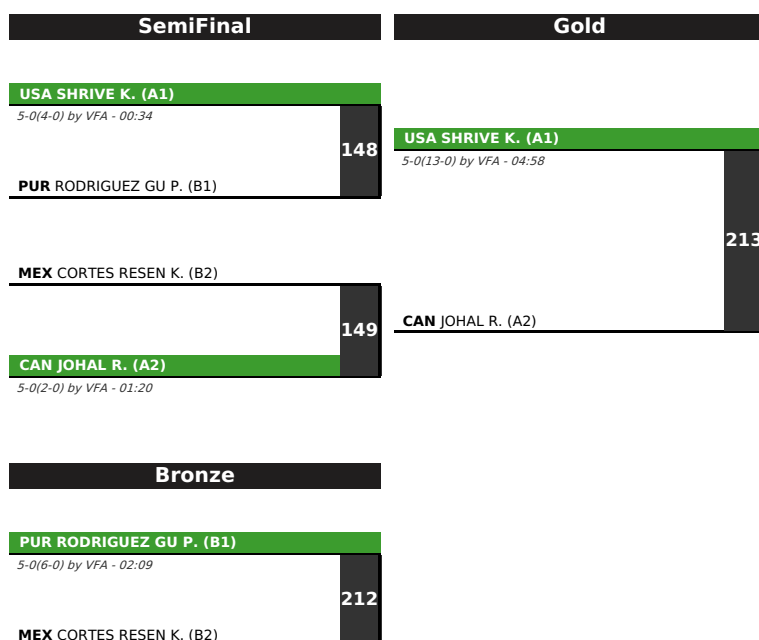

Women's wrestling - U20 - 76 kg

Group A

Rank	#	Name	NOC	Round 1			Round 2			Round 3			Total	
				Opp.# Match#	C.Pts T.Pts	VP	Opp.# Match#	C.Pts T.Pts	VP	Opp.# Match#	C.Pts T.Pts	VP	C.Pts T.Pts	VP
1	A1 (11)	Kalila Ballesteros SHRIVE	USA	A2	5	1	A3	5	1				10	2
				114	5		121	4					9	
2	A2 (101)	Rupinder Kaur JOHAL	CAN	A1	0	0				A3	5	1	5	1
				114	0					137	2		2	
3	A3 (160)	Maria Luiza DE ALMEIDA DOS SANTOS	BRA				A1	0	0	A2	0	0	0	0
							121	0		137	0		0	

Group B

Rank	#	Name	NOC	Round 1			Round 2			Round 3			Total	
				Opp.# Match#	C.Pts T.Pts	VP	Opp.# Match#	C.Pts T.Pts	VP	Opp.# Match#	C.Pts T.Pts	VP	C.Pts T.Pts	VP
1	B2 (119)	Karime Samantha CORTES RESENDIZ	MEX	B1	3	1				B3	3	1	6	2
				115	4					138	7		11	
2	B1 (64)	Paola Mia RODRIGUEZ GUZMAN	PUR	B2	1	0	B3	3	1				4	1
				115	3		122	9					12	
3	B3 (166)	Aomi Tais RIQUES MORALES	PER				B1	1	0	B2	0	0	1	0
							122	2		138	0		2	